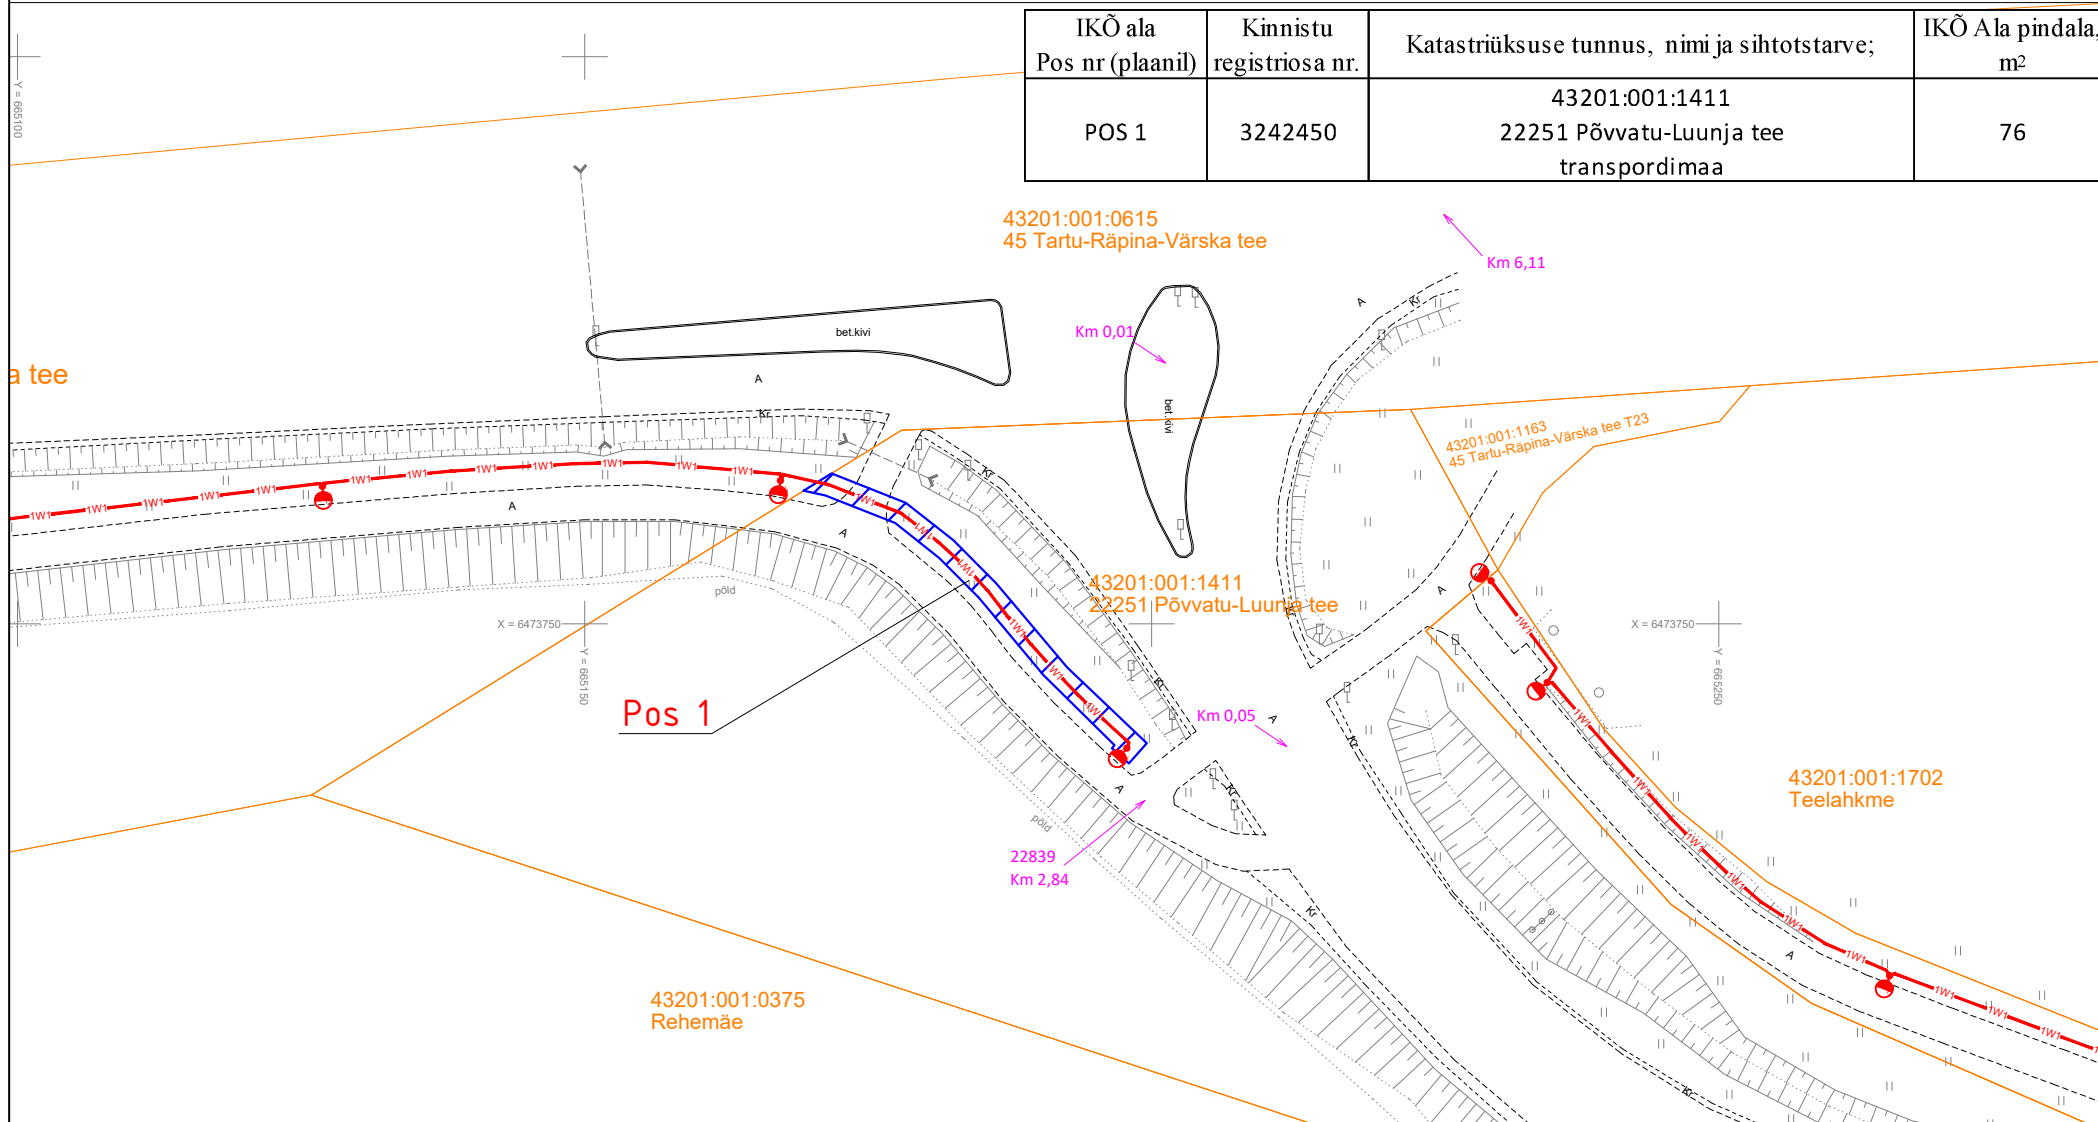

Isikliku kasutusõiguse seadmise plaan

IKÕ ala Pos nr (plaanil)	Kinnistu registriosa nr.	Katastriüksuse tunnus, nimi ja sihtotstarve;	IKÕ Ala pindala, m ²
POS 1	3242450	43201:001:1411 22251 Põvvatu-Luunja tee transpordimaa	76

-  Isikliku kasutusõiguse seadmise ala
-  Katastriüksuste piirid
-  Projekteeritud KOV valgustuse m/p kaabel
Projekteeritud maakaabli pikkus 37m
-  Projekteeritud valgustid torumastil H=6m

Projekti nimi / aadress		Lohkva-Luunja olemasoleva jalgratta ja -jalgte valgustuse projekt. Lohkva küla, Kakumetsa küla, Luunja alevik, Luunja vald, Tartumaa		Töö nr	96130	
Koostaja	Heigo Lomp AS Stik-Elekter / Projekteeija Tel: 53440061 / E-post: heigo@stik-elekter.ee	Mõõtkava	M 1:750	Leht / formaat	Leht 1 / A4	
					Kuupäev	26.08.2024